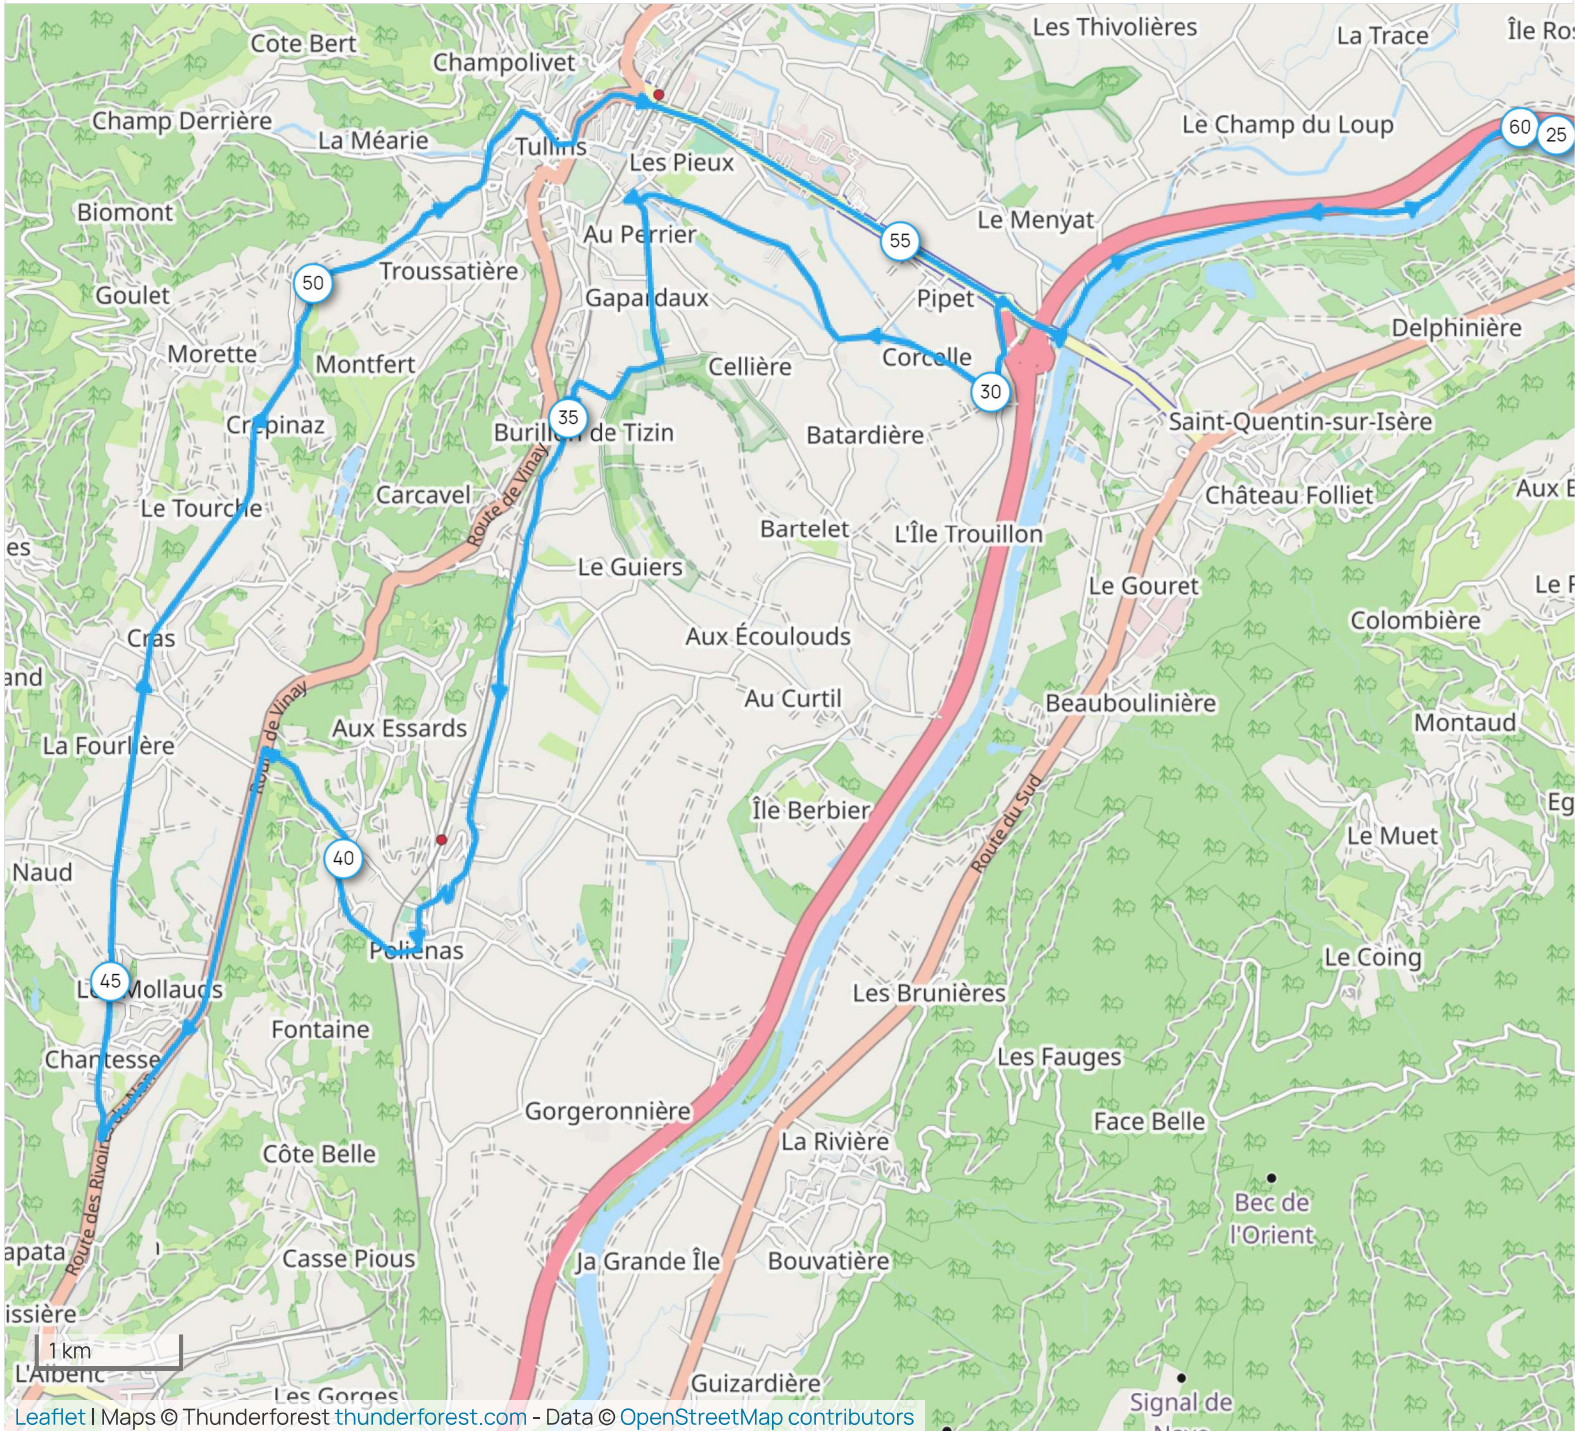

Distance **85.30 km**    Dénivelé + **474 m**    Dénivelé - **474 m**    Altitude min. **184 m**    Altitude max. **384 m**

**Les informations sur les types de voies ne sont pas disponibles pour ce parcours.**