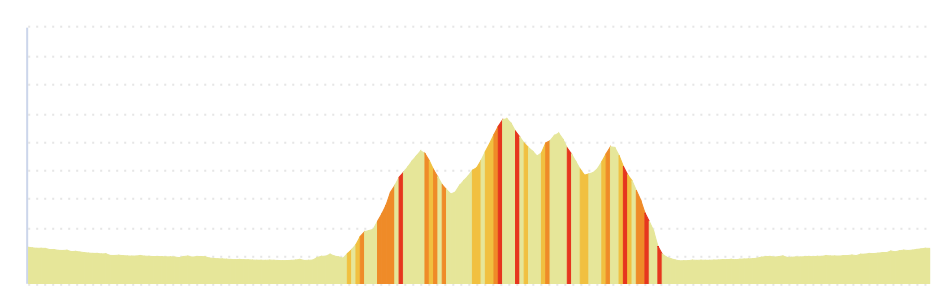

Distance	Dénivelé +	Dénivelé -	Altitude min.	Altitude max.
104.83 km	1 114 m	1 118 m	184 m	692 m

Les informations sur les types de voies ne sont pas disponibles pour ce parcours.

En savoir plus

1000 m  
900 m  
800 m  
700 m  
600 m  
500 m  
400 m  
300 m  
200 m  
100 m

0 m 30 km 60 km 90 km