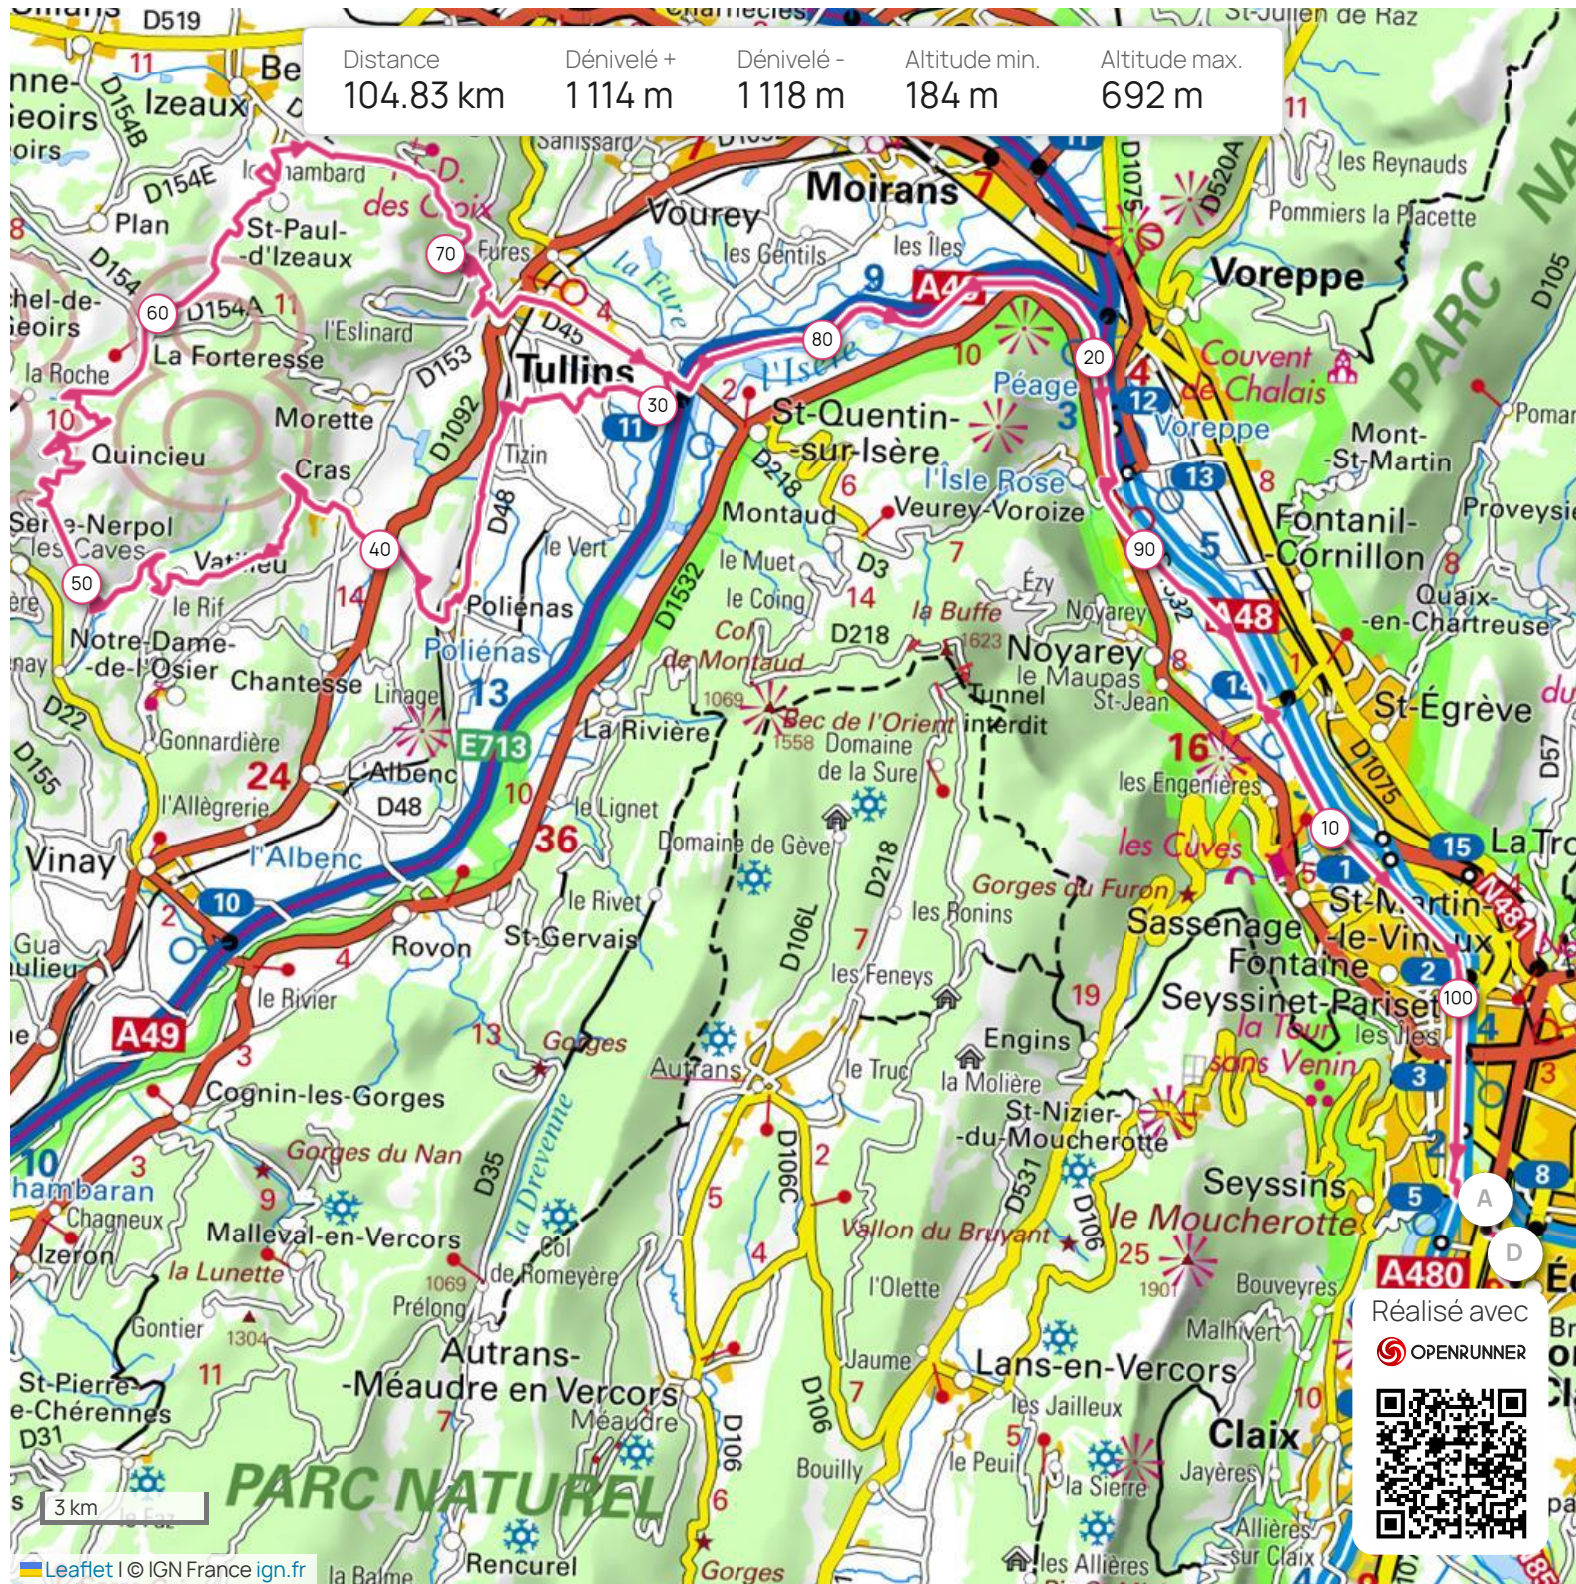

Distance	Dénivelé +	Dénivelé -	Altitude min.	Altitude max.
104.83 km	1 114 m	1 118 m	184 m	692 m

Les informations sur les types de voies ne sont pas disponibles pour ce parcours.

En savoir plus

1000 m  
900 m  
800 m  
700 m  
600 m  
500 m  
400 m  
300 m  
200 m  
100 m

0 m 30 km 60 km 90 km