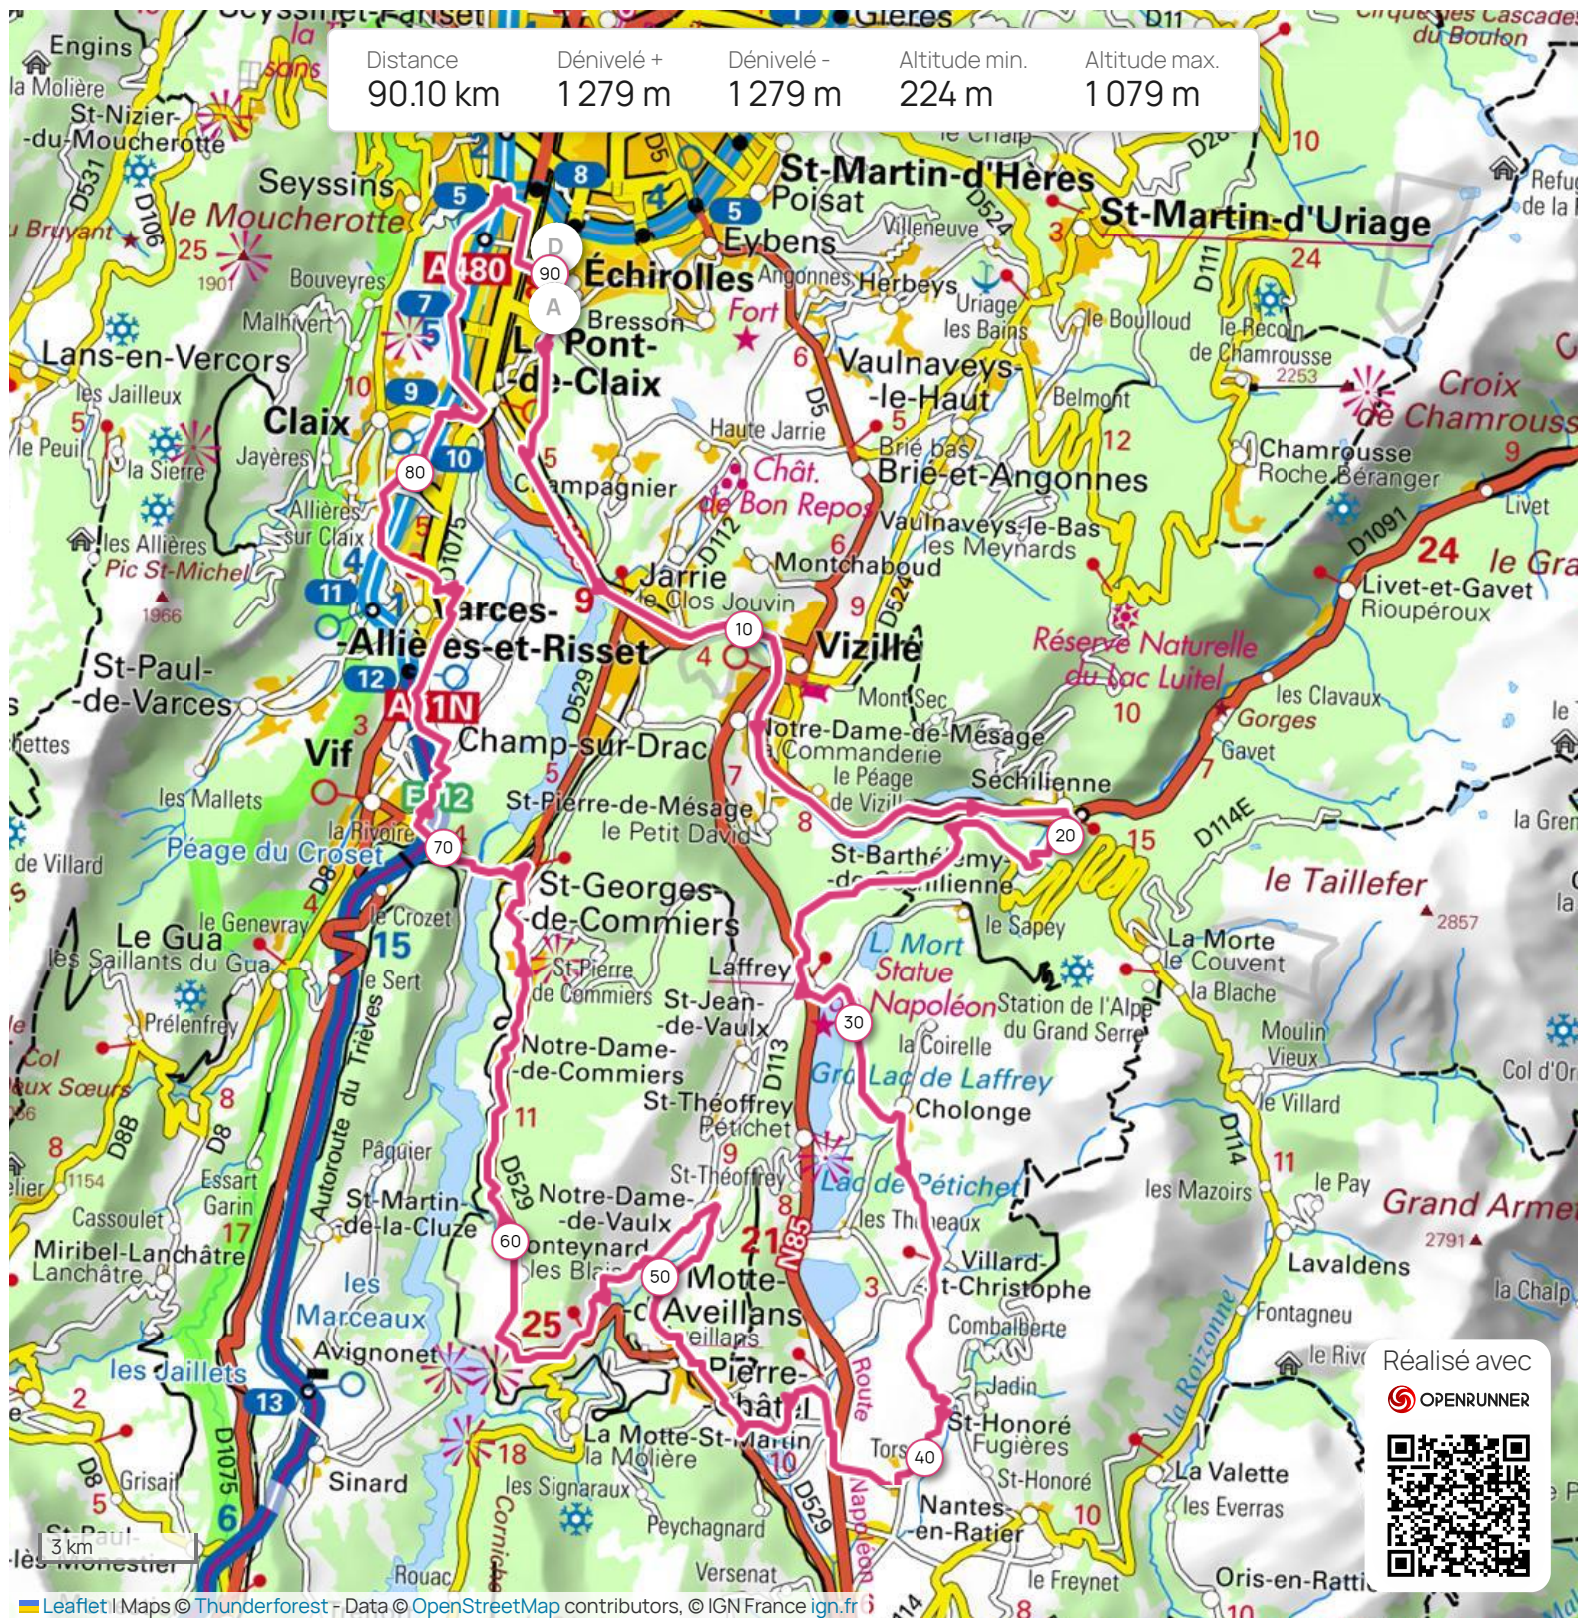

Distance	Dénivelé +	Dénivelé -	Altitude min.	Altitude max.
90.10 km	1 279 m	1 279 m	224 m	1 079 m

Les informations sur les types de voies ne sont pas disponibles pour ce parcours.

En savoir plus