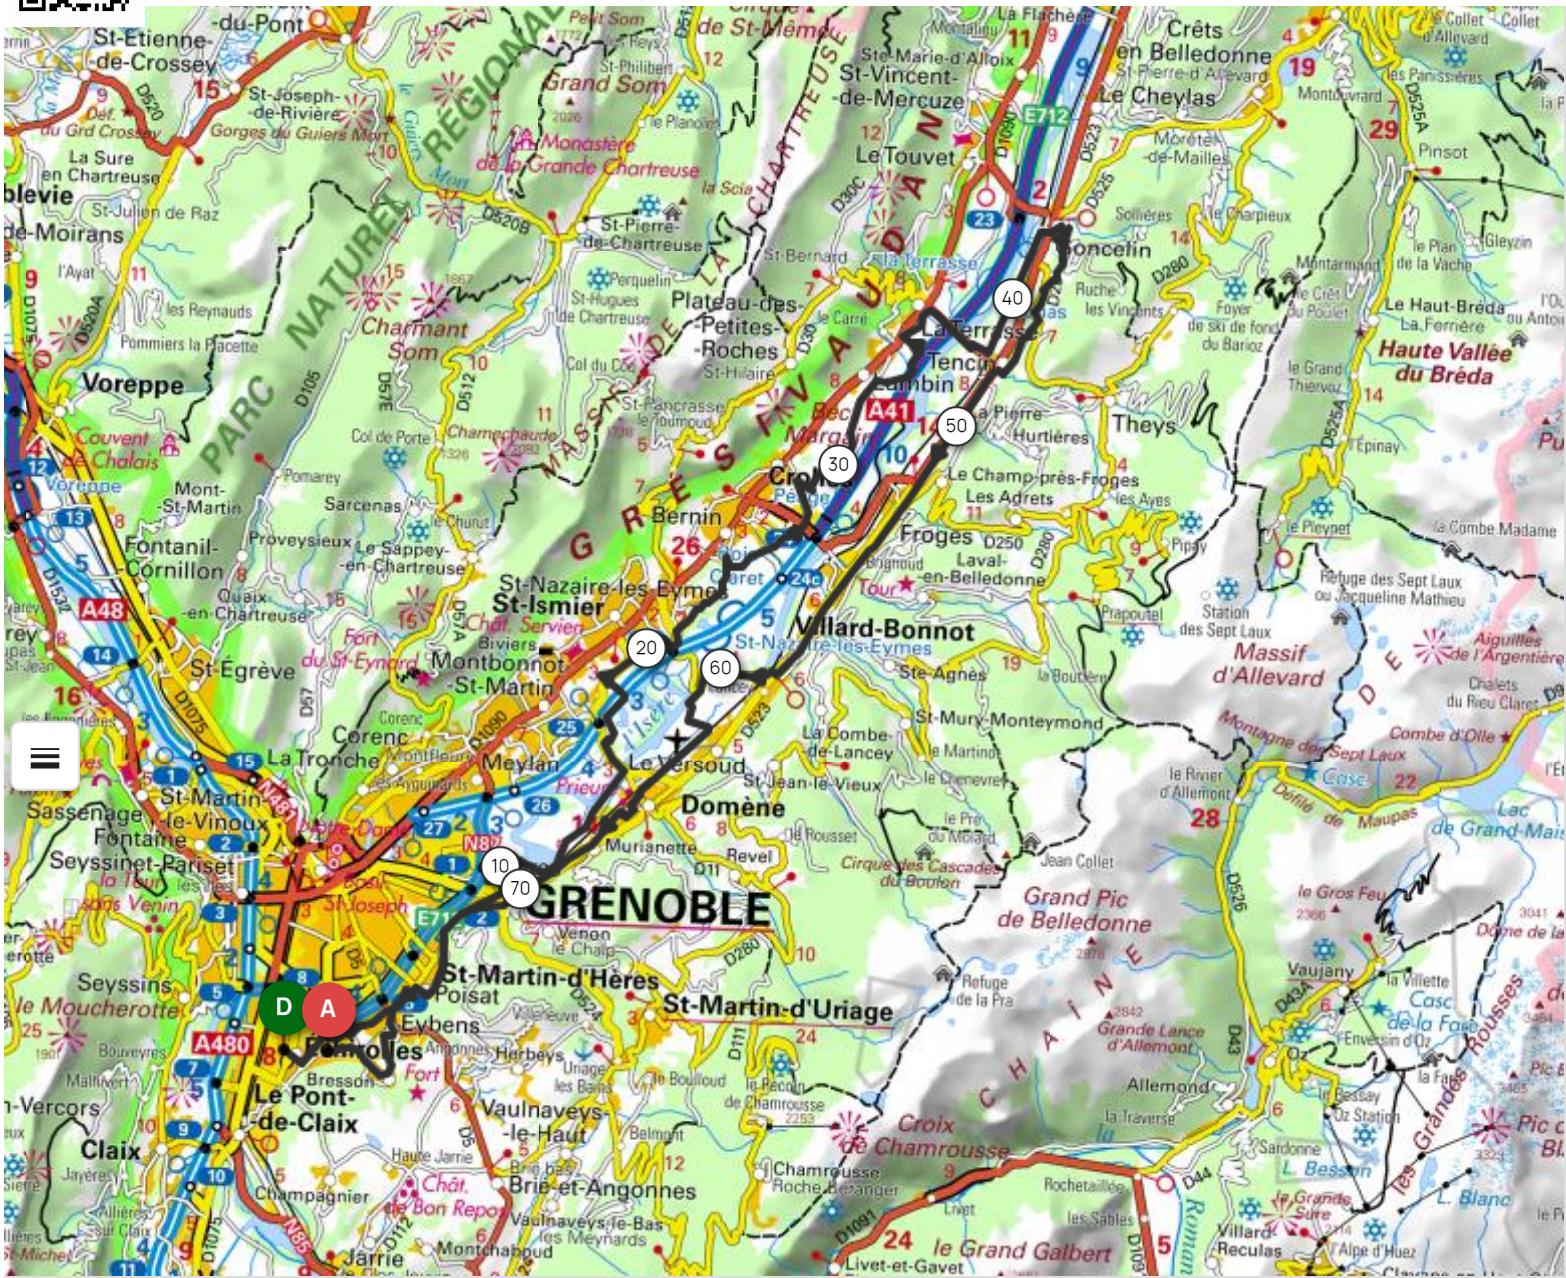

Distance
79.81 km

Dénivelé +
734 m

Dénivelé -
739 m

Altitude min.
214 m

Altitude max.
384 m

5 km

Leaflet | © IGN France ign.fr

Les informations sur les types de voies ne sont pas disponibles pour ce parcours.
En savoir plus