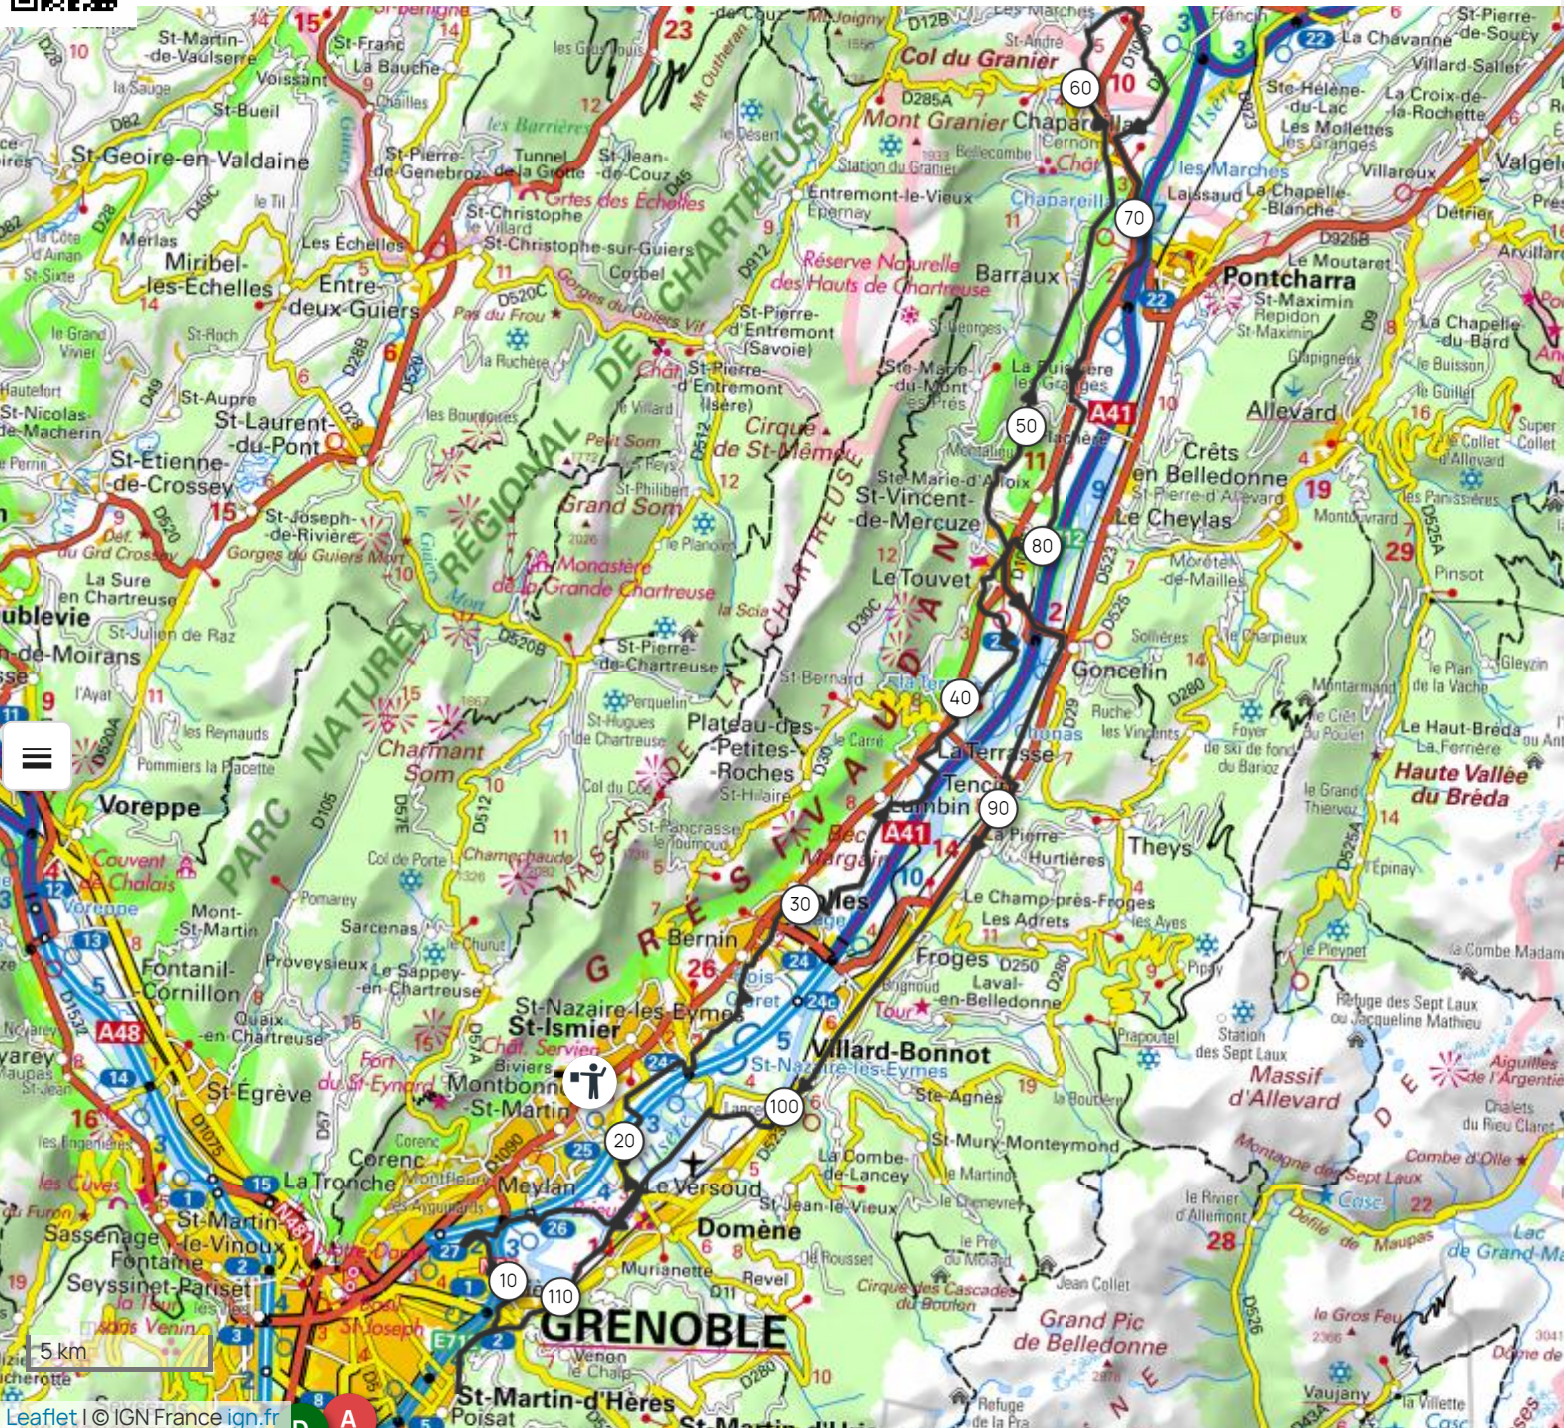

Distance 118.31 km    Dénivelé + 787 m    Dénivelé - 792 m    Altitude min. 212 m    Altitude max. 428 m

Les informations sur les types de voies ne sont pas disponibles pour ce parcours.

En savoir plus

650 m  
600 m  
550 m  
500 m  
450 m  
400 m  
350 m  
300 m  
250 m  
200 m