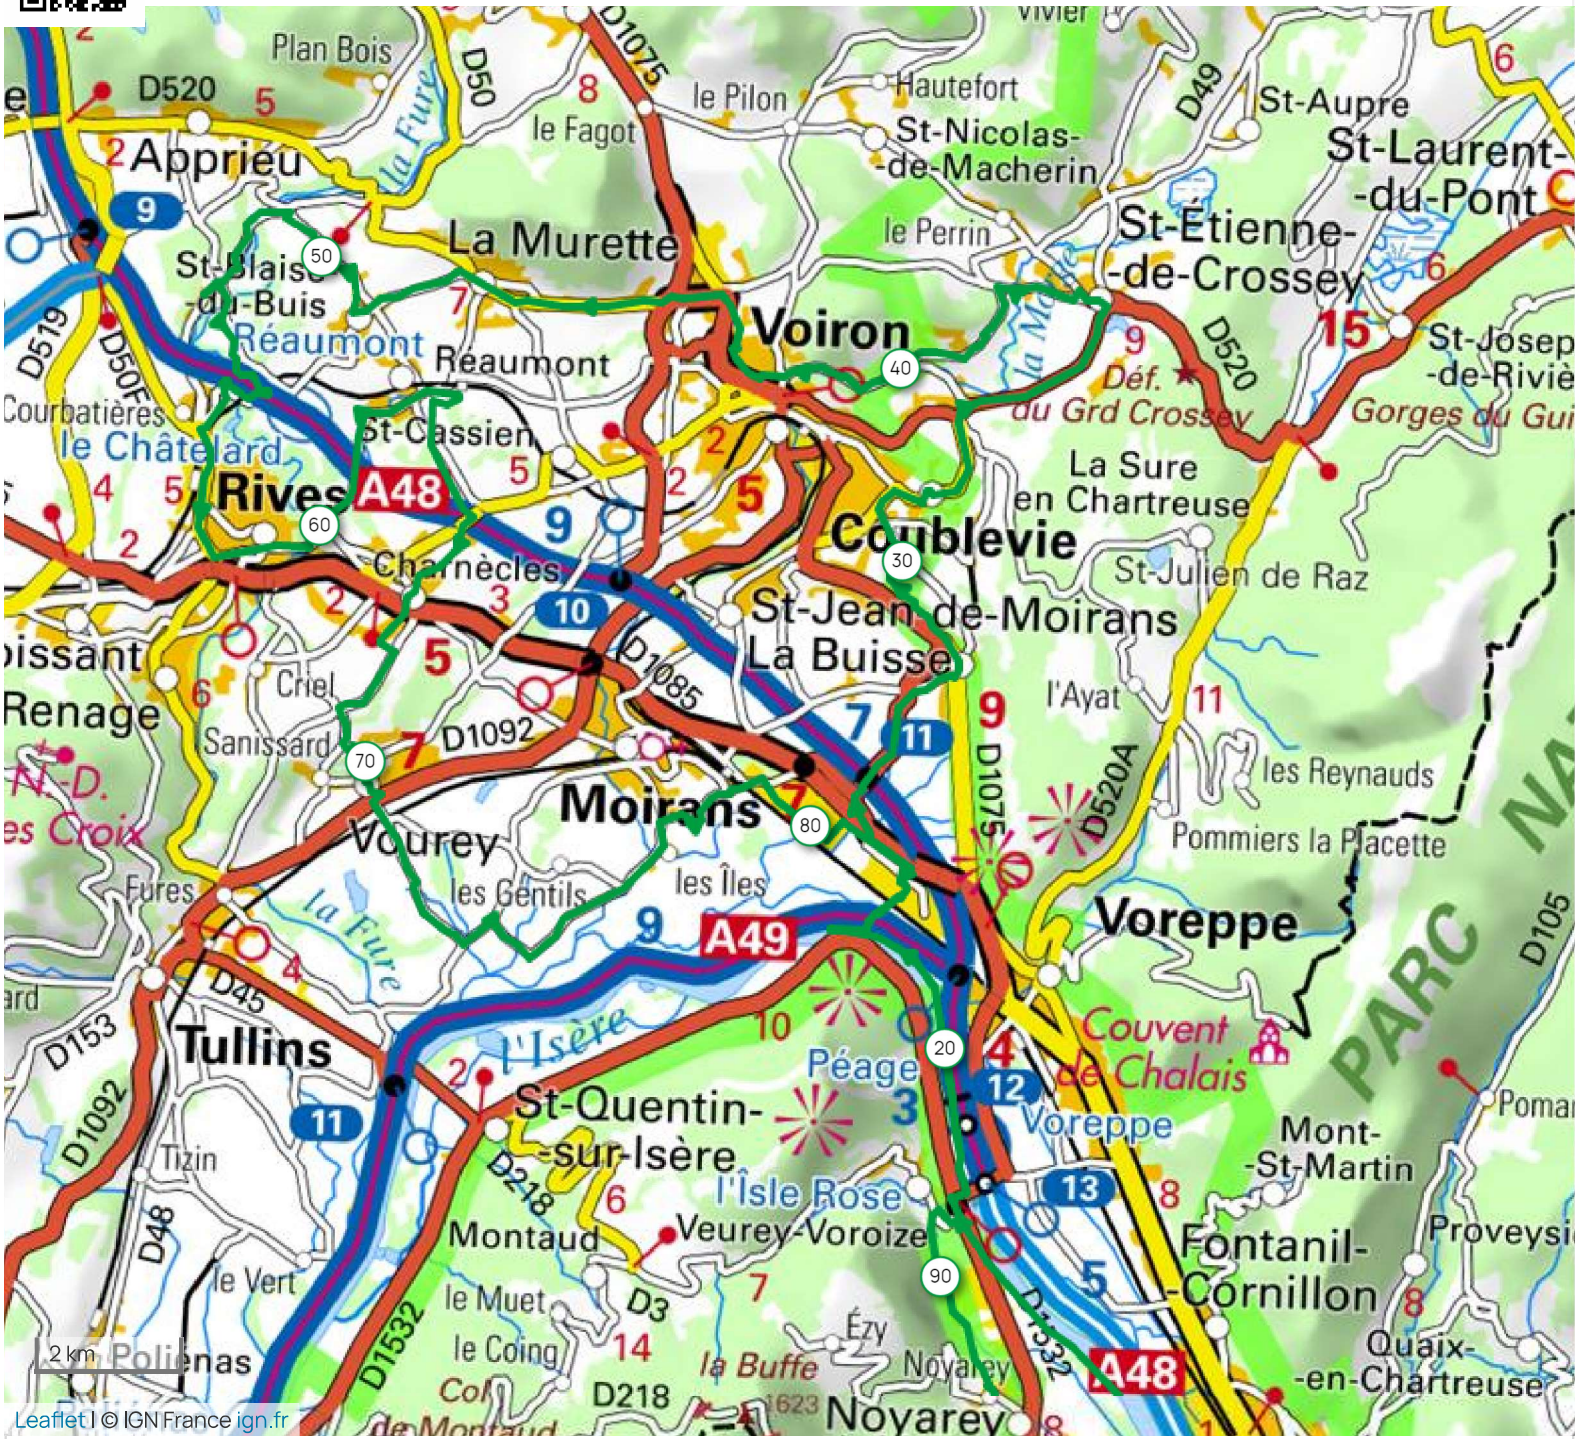

Distance	Dénivelé +	Dénivelé -	Altitude min.	Altitude max.
107.92 km	1 061 m	1 061 m	184 m	476 m

Les informations sur les types de voies ne sont pas disponibles pour ce parcours.

[En savoir plus](#)