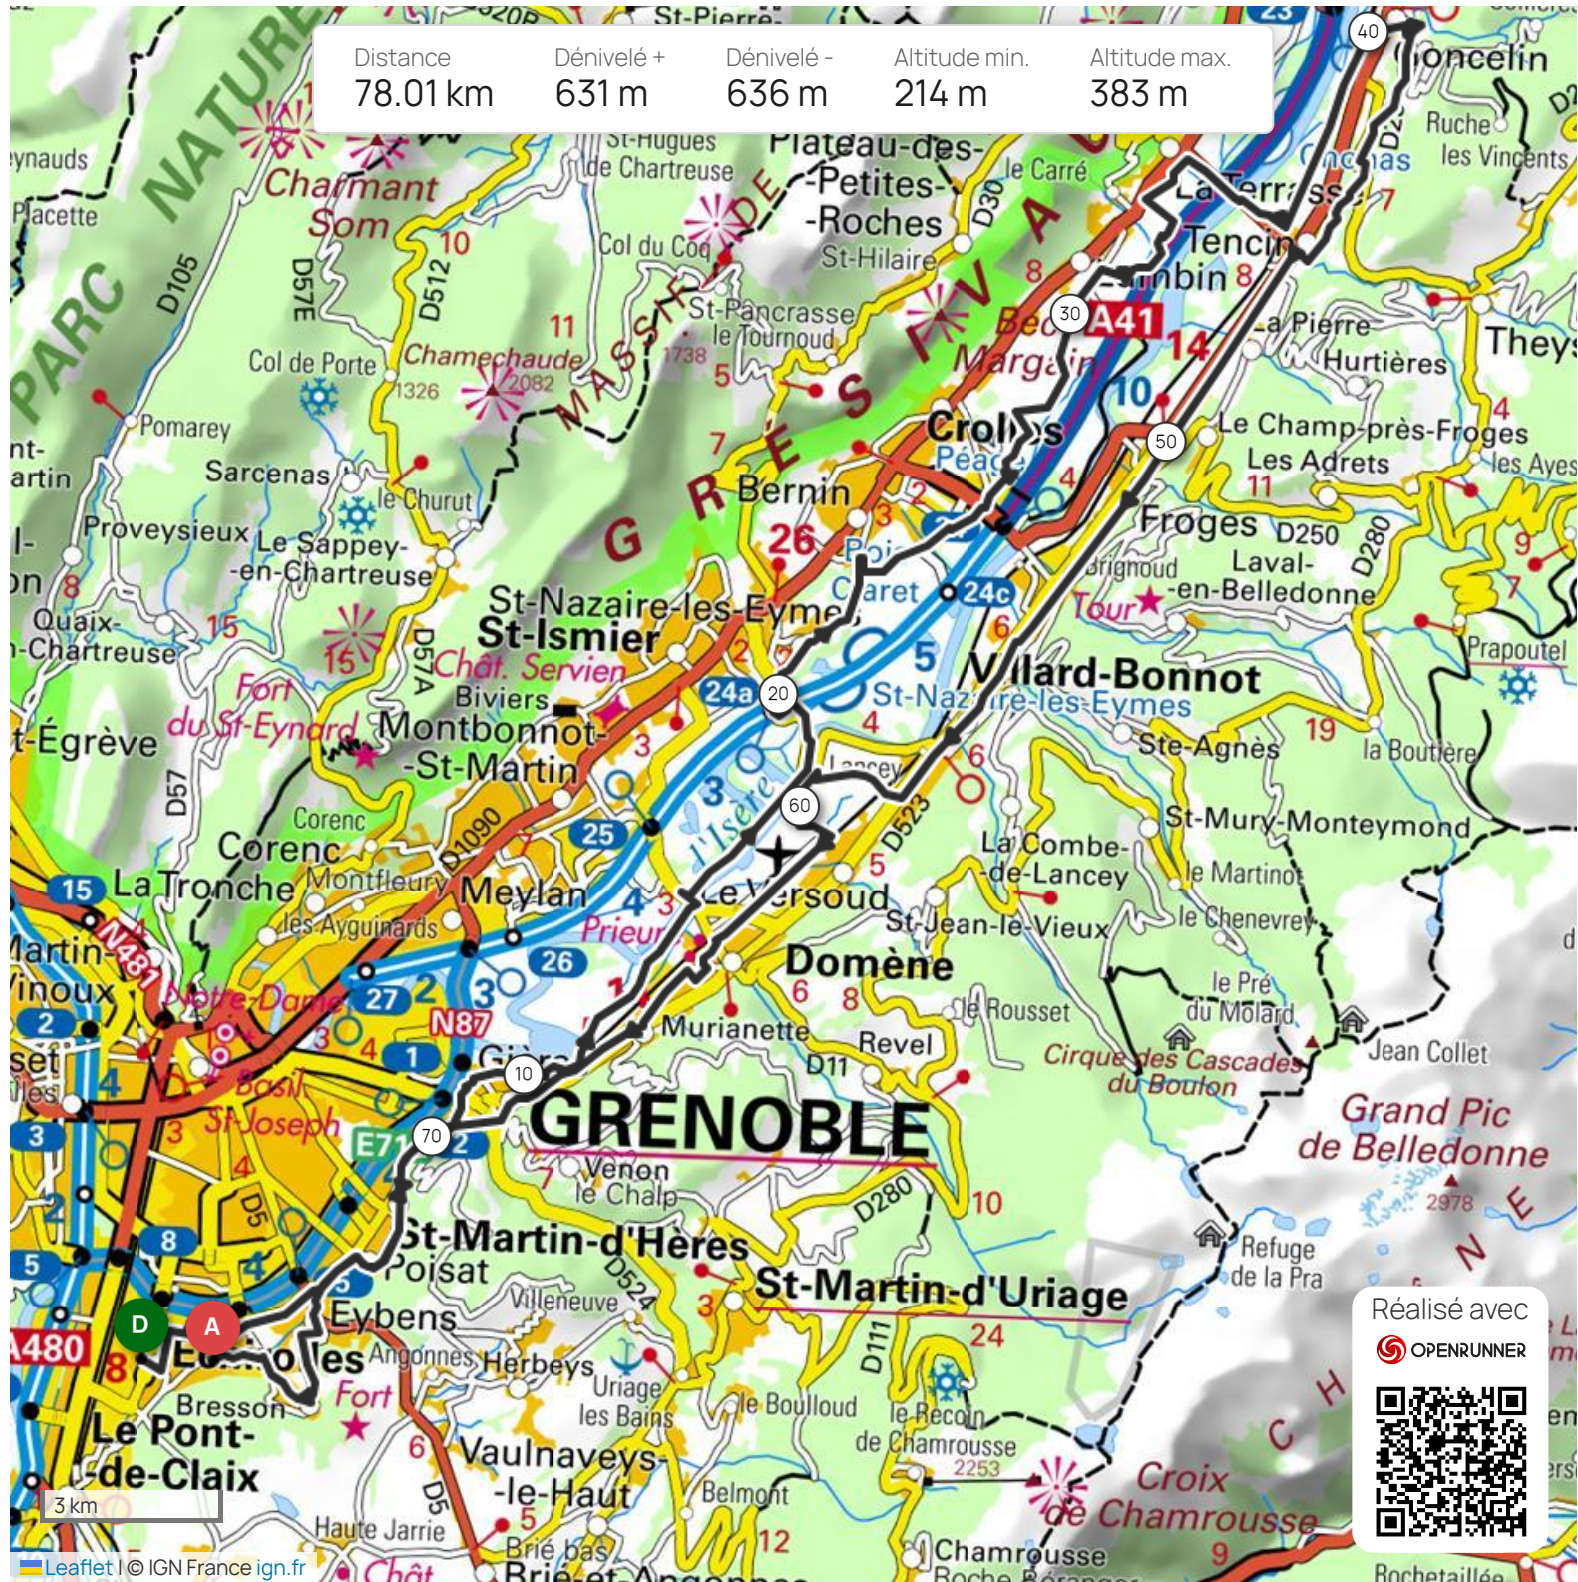

Distance	Dénivelé +	Dénivelé -	Altitude min.	Altitude max.
78.01 km	631 m	636 m	214 m	383 m

Réalisé avec
 OPENRUNNER

Les informations sur les types de voies ne sont pas disponibles pour ce parcours.
 En savoir plus