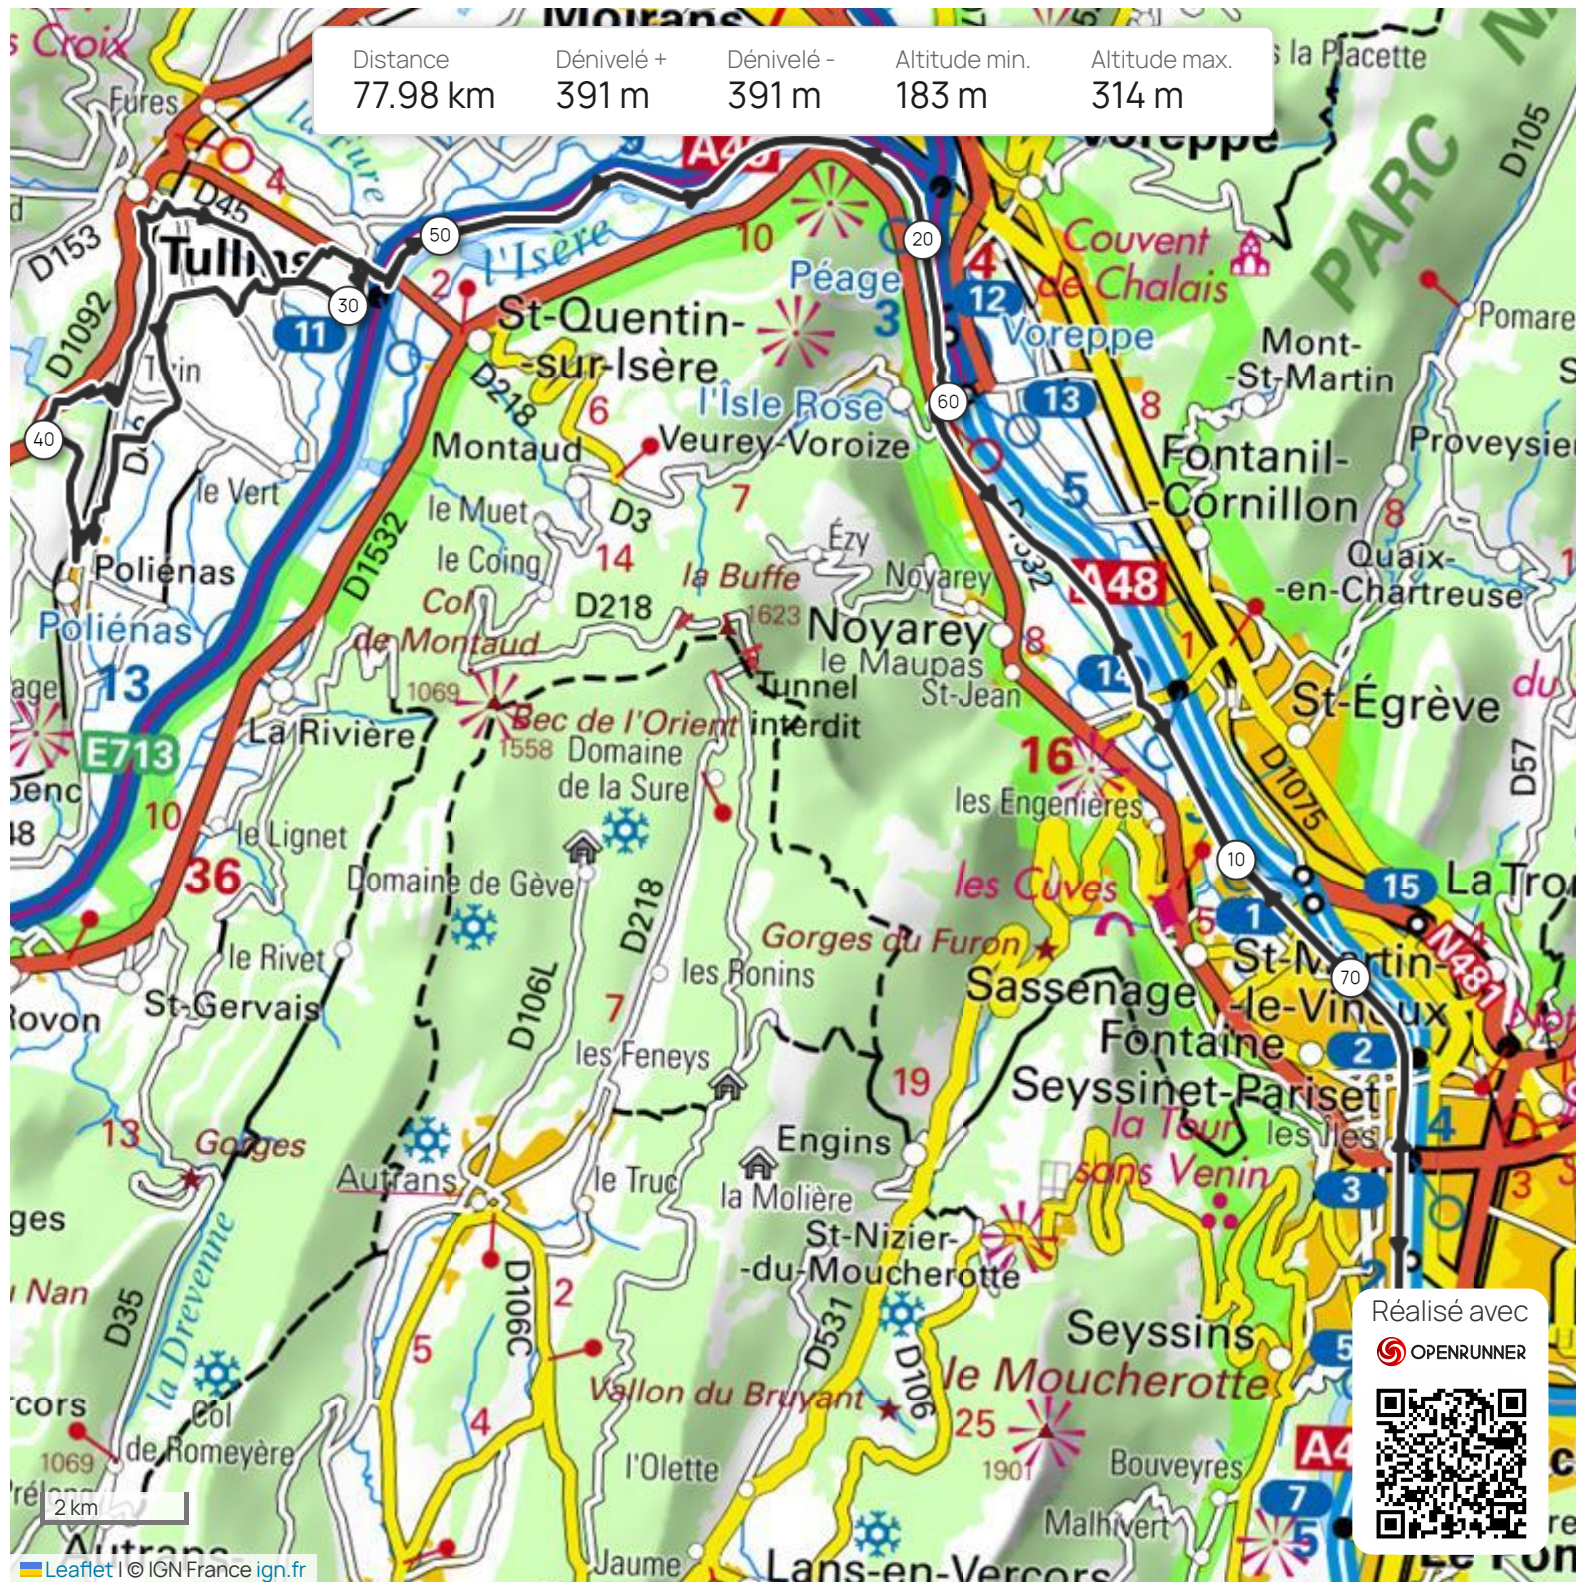

Distance	Dénivelé +	Dénivelé -	Altitude min.	Altitude max.
77.98 km	391 m	391 m	183 m	314 m

Réalisé avec

Les informations sur les types de voies ne sont pas disponibles pour ce parcours.

[En savoir plus](#)