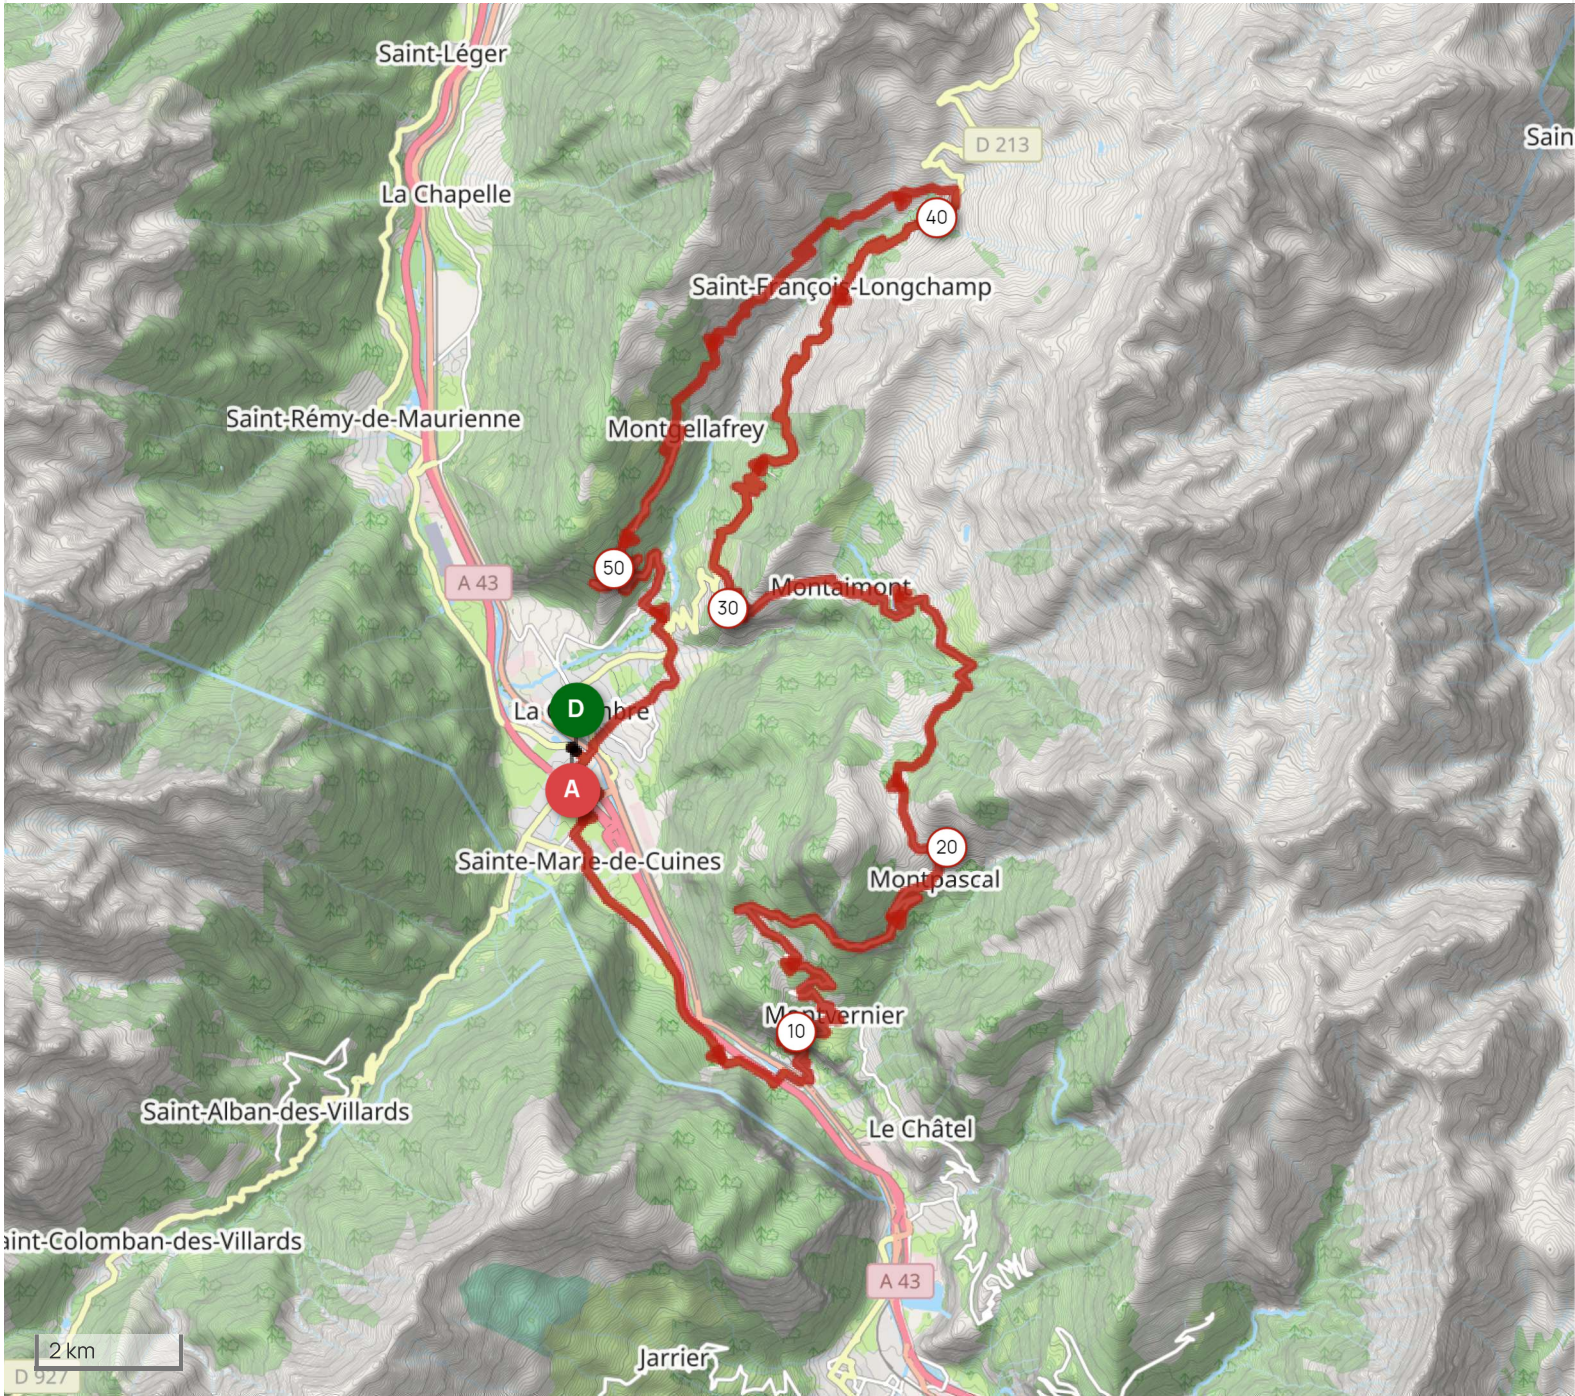

Distance 56.64 km    Dénivelé + 1 959 m    Dénivelé - 1 959 m    Altitude min. 445 m    Altitude max. 1 611 m

Leaflet | Maps © Thunderforest thunderforest.com - Data © OpenStreetMap contributors