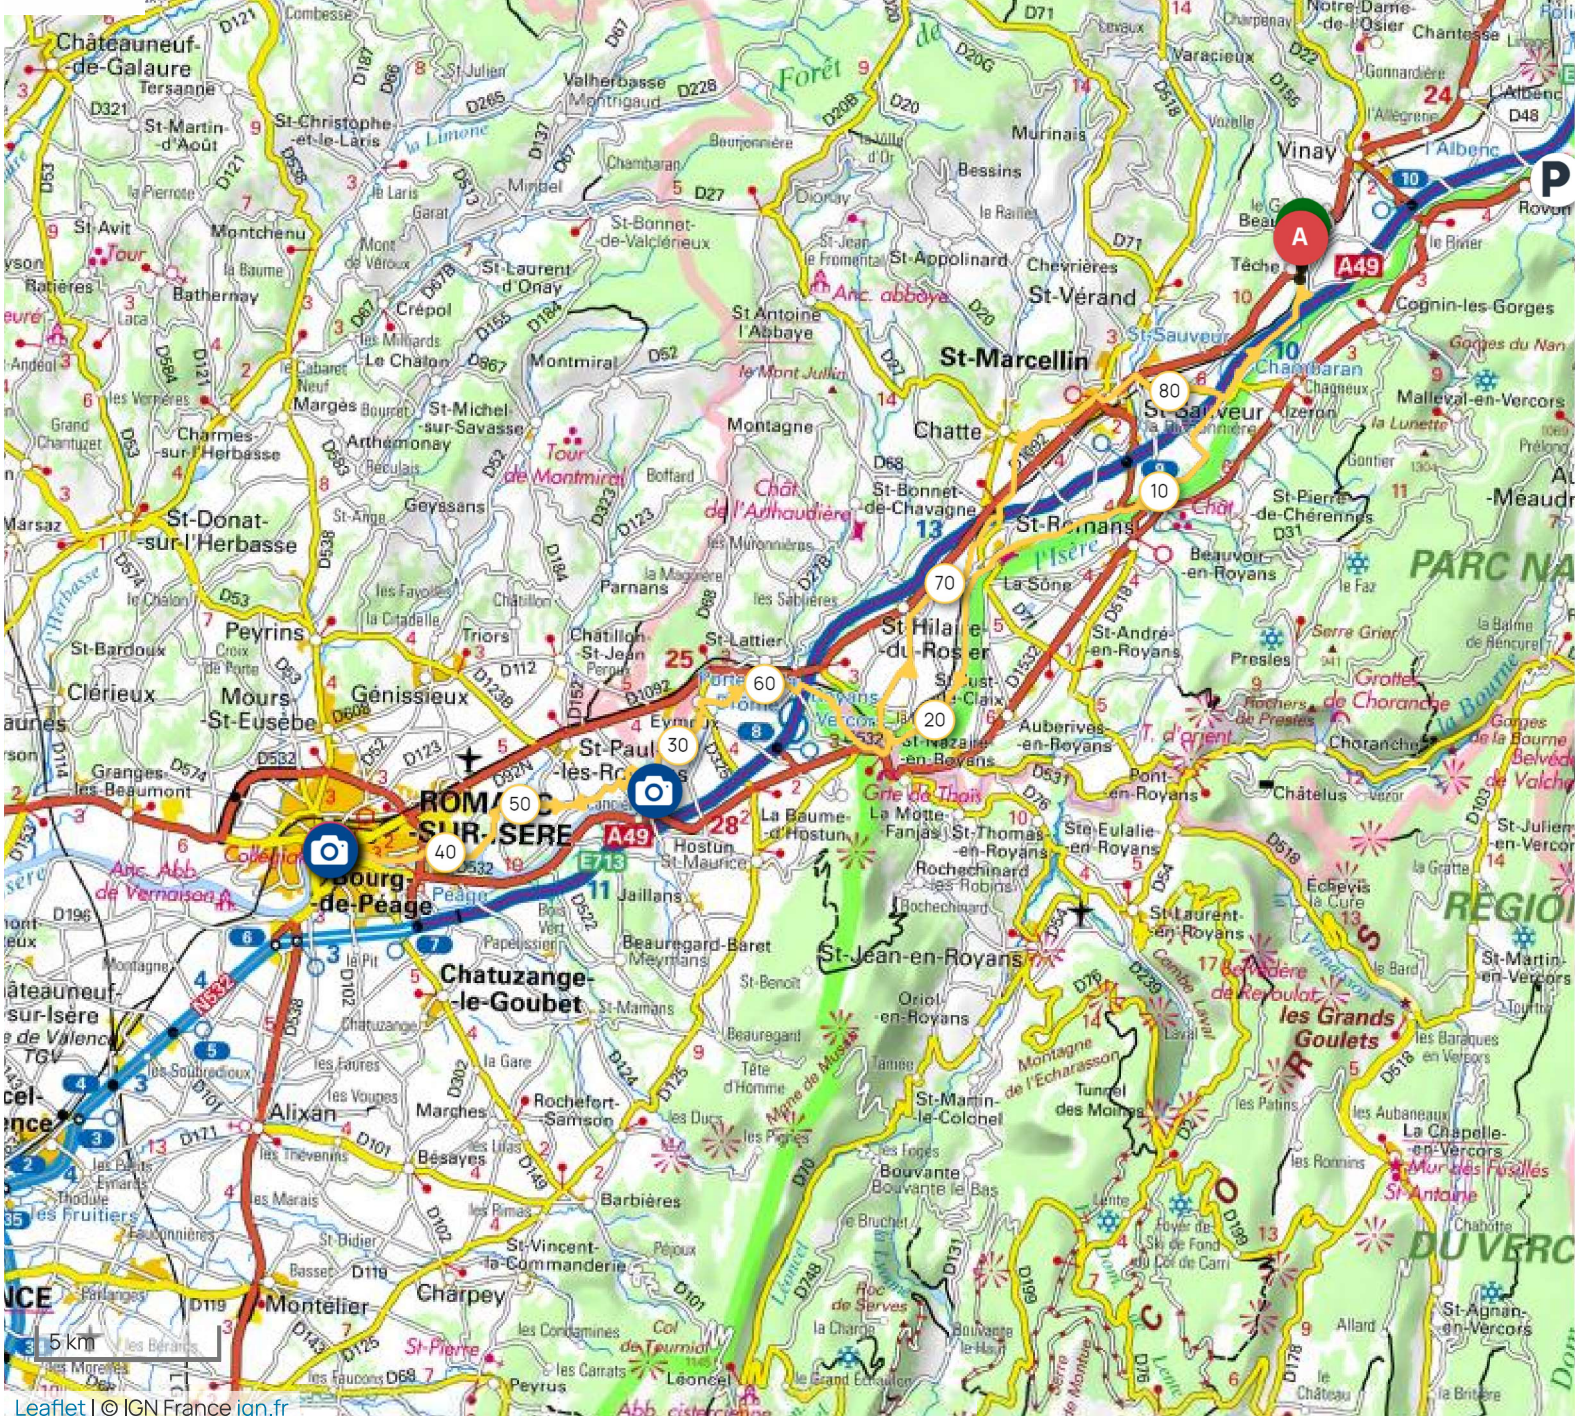

Distance	Dénivelé +	Dénivelé -	Altitude min.	Altitude max.
85.89 km	496 m	511 m	142 m	285 m

Leaflet | © IGN France ign.fr

Les informations sur les types de voies ne sont pas disponibles pour ce parcours.